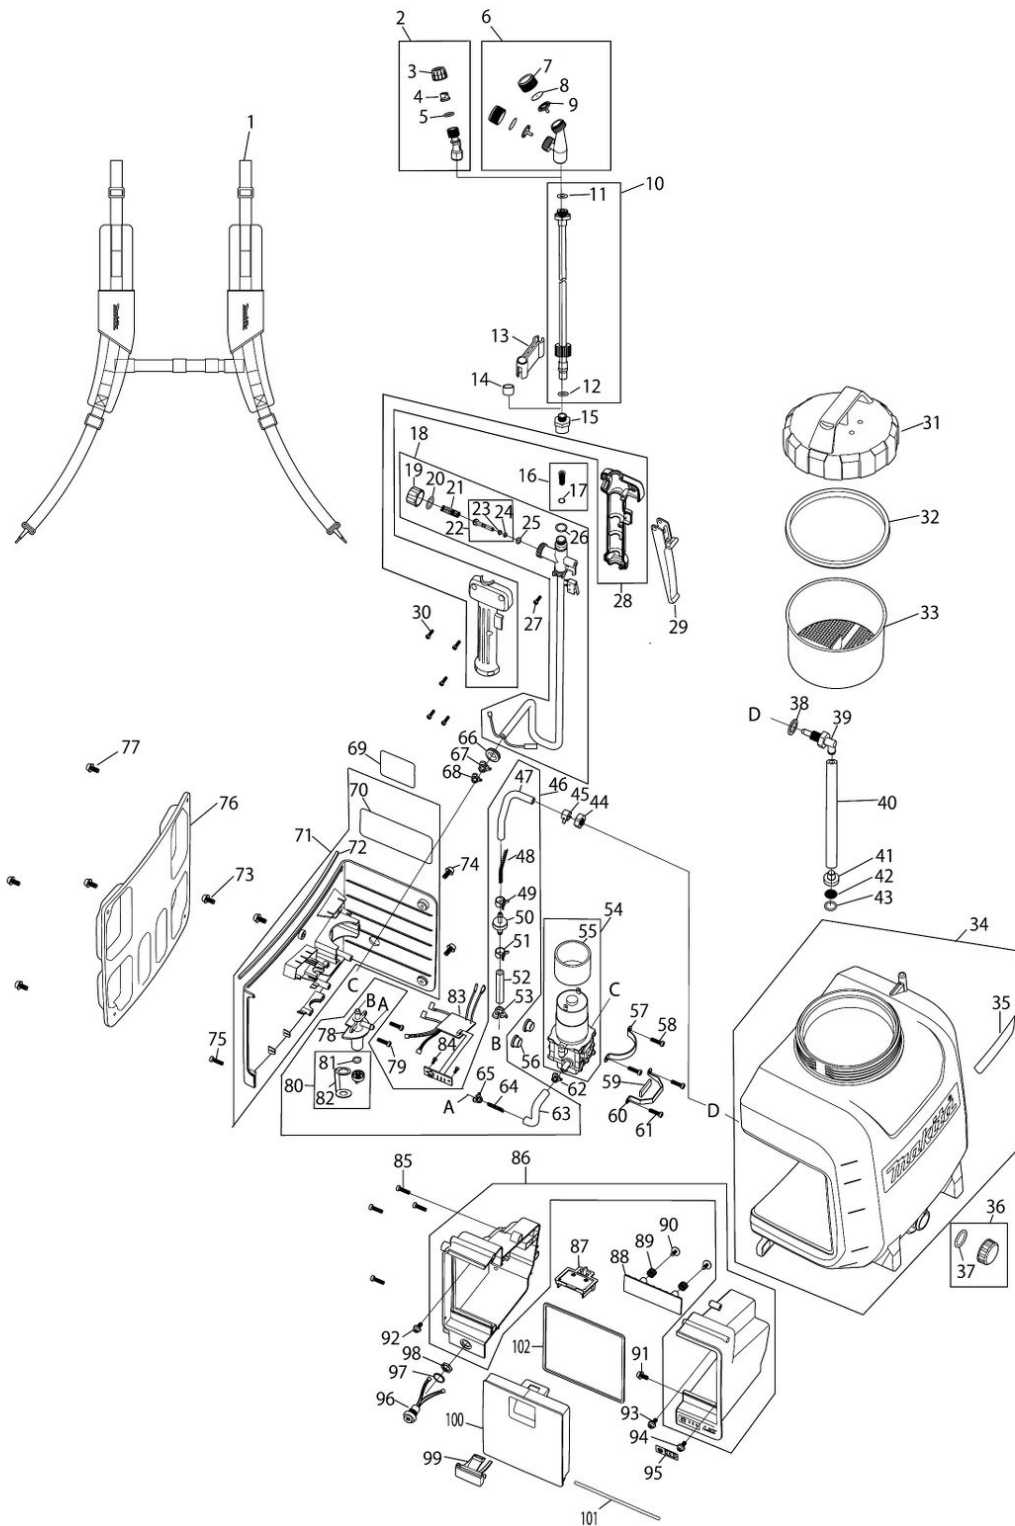

Model No.DUS108 CORDLESS GARDEN SPRAYER

Nr.	Part nr.	Name
001	PR00000319	Draagharnas
002	PR00000251	Spuitmond DUS108/158
003	PR00000252	Moerkap DUS108 P
004	PR00000253	Nozzle DUS108 P
005	PR00000254	O-ring 12x2 DUS108 P
006	PR00000255	Spuitmond dubbell DUS108/158
007	PR00000256	Moerkap DUS108 P
008	PR00000257	Schijf DUS108 P
009	PR00000258	Spuitmond DUS108 P
010	PR00000260	Spuitlans DUS108/158
011	PR00000259	Pakking 11,5 DUS108
012	PR00000186	O-ring 6x2 DUS054 A
013	PR00000314	Haak DUS108/158
014	PR00000263	Rubberkap DUS108/158
015	PR00000264	Spuitlans adapter DUS108/158
016	PR00000147	Filterset DUS053/54D
017	PR00000146	O-ring 4,5x1,5 DUS054
018	PR00000266	Slang m/schakel DUS108/158
019	PR00000152	Sluitkap DUS054
020	PR00000254	O-ring 12x2 DUS108 P
021	PR00000150	Veer DUS054
022	PR00000151	Klepas DUS054
023	PR00000205	O-ring 3x1 DUS054
024	PR00000205	O-ring 3x1 DUS054
025	PR00000186	O-ring 6x2 DUS054 A
026	PR00000149	O-ring 8x1,8 DUS054
027	PR00000182	Parker ST2,9x12 DUS053/54D
028	PR00000153	Handgreepset DUS053/54D
029	PR00000148	Handgreepschakeling DUS053/54D
030	PR00000182	Parker ST2,9x12 DUS053/54D
031	PR00000316	Tankdeksel DUS108/158 P
032	PR00000315	Tankdekselpakking DUS108/158
033	PR00000313	Tankfilter DUS108/158
034	PR00000478	Tank 10ltr DUS108
035	PR00000355	Label 10ltr DUS108
036	PR00000312	Afvoerplug DUS108/158
037	PR00000479	O-ring 21,2x2,65 DUS108 P
038	PR00000259	Pakking 11,5 DUS108
039	PR00000265	Tank elleboog DUS108/158
040	PR00000280	Slang 8x230mm DUS108/158
041	PR00000279	Zuigkop DUS108/158
042	PR00000278	Filter zuigmond DUS108/158
043	PR00000277	O-ring 17,5x3 DUS108/158
044	PR00000262	Moer 1/2 DUS108/158
045	PR00000261	Slangklem DUS108/158
046	PR00000287	Zuigset DUS108/158